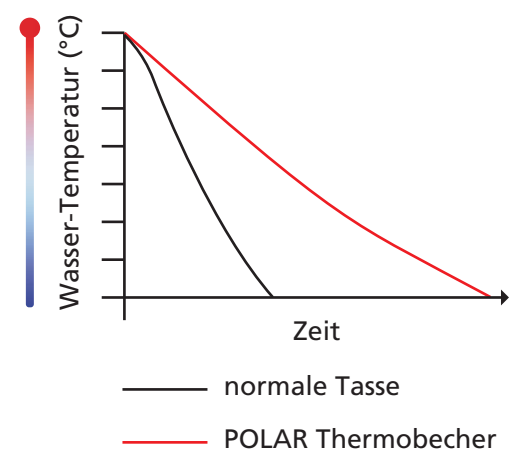

### AUTOMATISCHER DIREKTDRUCK

Auflage	bis 3 Farben	4-6 Farben
ab 3.000	0,32 €	0,48 €
ab 5.000	0,28 €	0,40 €

Auflage	bis 3 Farben	4-6 Farben
ab 10.000	0,20 €	0,26 €

Druckvorkosten inkl. Schablonenkosten:  
49,- €/Farbe bei Stellung geeigneter  
vektorisierter Dateien.

Optische Biegungen und Radien sind in  
den Druckvorkosten inbegriffen.

POLAR kann nach Ihren Wünschen  
im Direktdruck rundum dekoriert  
werden.

Temperaturkurven bei  
tiefen Umgebungstemperaturen

DAS GLAS. Und mehr.